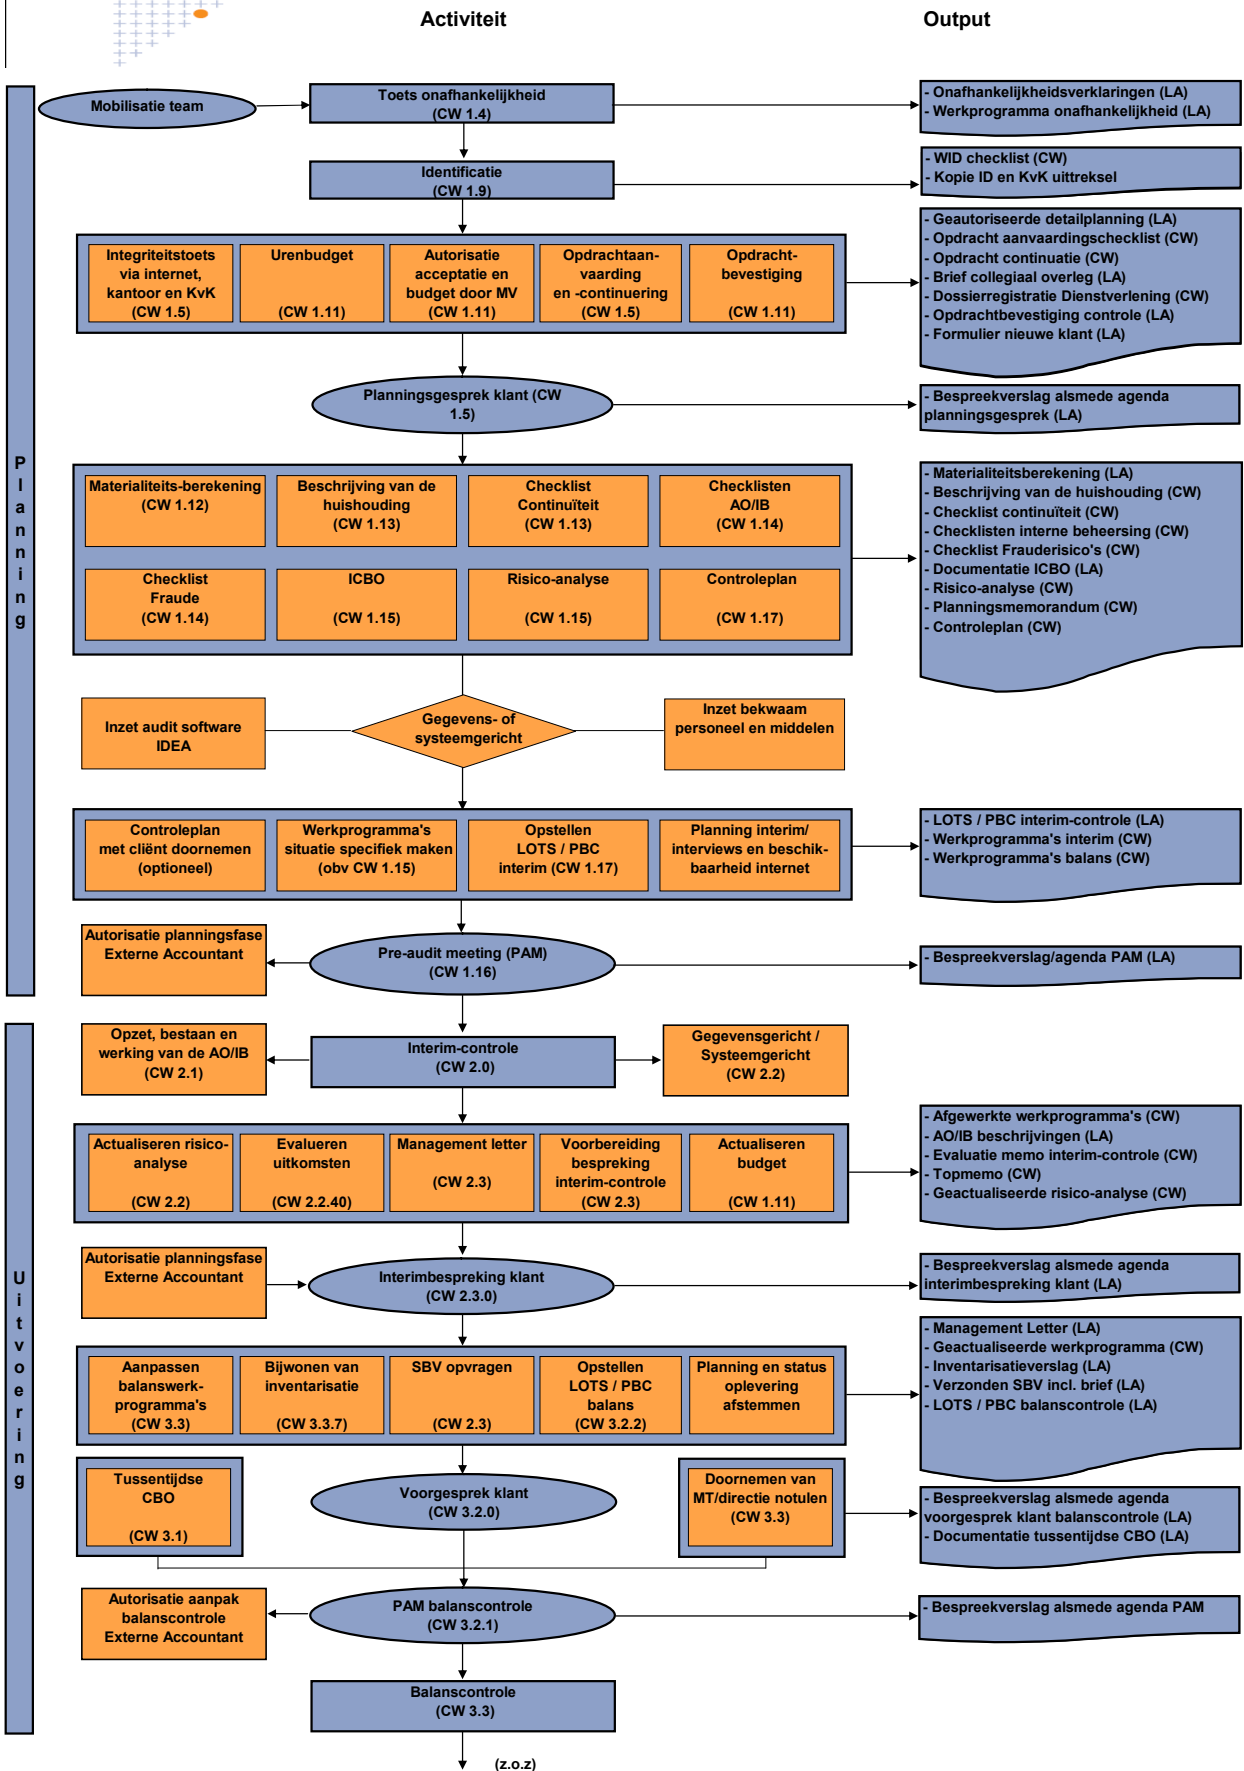

Lentink Controle-aanpak variant CaseWare

Lentink Controle-aanpak variant CaseWare

Activiteit

Output

Vervolg op pagina 1.